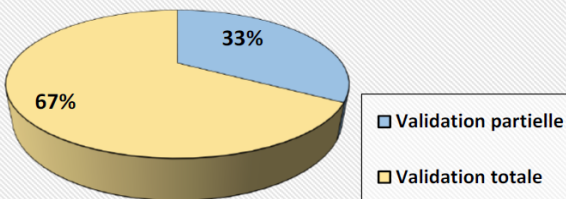

Répartition des validations du projet professionnel

Répartition des résultats CLéA

Nombre de stagiaires accueillis : 36

Répartition de la situation à la sortie

Organisation de la formation

Les formateurs