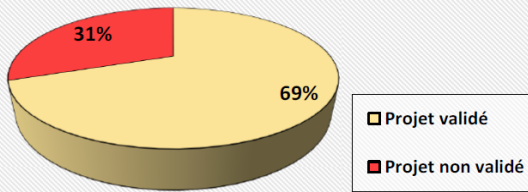

Répartition des validations du projet professionnel

Répartition des résultats CLéA

Nombre de stagiaires accueillis : 36

Répartition de la situation à la sortie

Organisation de la formation

Les formateurs