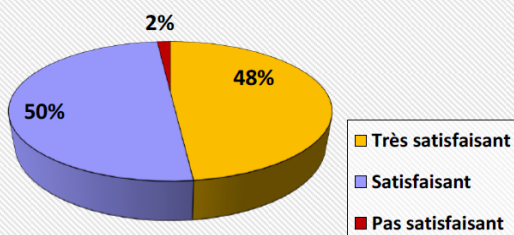

Répartition des validations du projet professionnel

Répartition des résultats CLéA

Nombre de stagiaires accueillis : 36

Répartition de la situation à la sortie

Organisation de la formation

Les formateurs