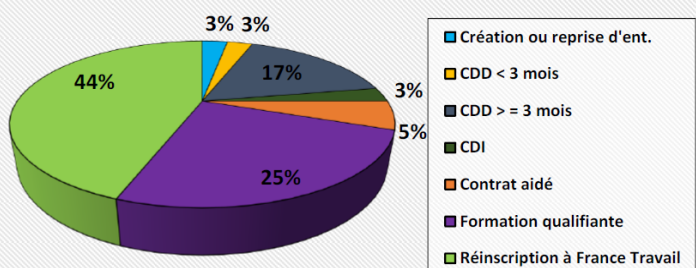

Répartition des validations du projet professionnel

Répartition des résultats CLéA

Nombre de stagiaires accueillis : 36

Répartition de la situation à la sortie

Organisation de la formation

Les formateurs