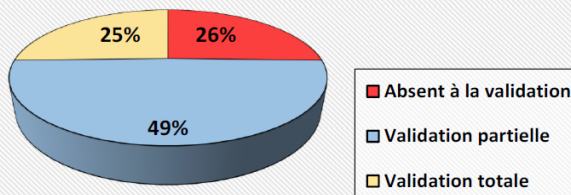

Répartition des Validations du Projet Professionnel

Répartition des résultats CLÉA

Nombre de stagiaires accueillis : 122

Répartition de la situation à la sortie

Organisation de la formation

Les formateurs