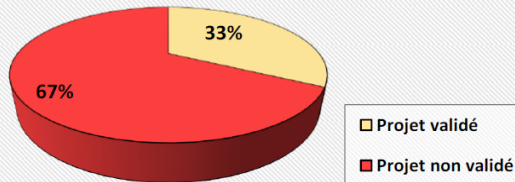

Répartition des Validations du Projet Professionnel

Répartition des résultats CLÉA

Nombre de stagiaires accueillis : 122

Répartition de la situation à la sortie

Organisation de la formation

Les formateurs