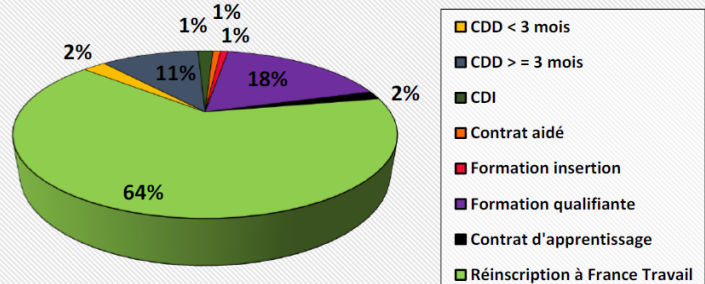

Répartition des Validations du Projet Professionnel

Répartition des résultats CLÉA

Nombre de stagiaires accueillis : 122

Répartition de la situation à la sortie

Organisation de la formation

Les formateurs