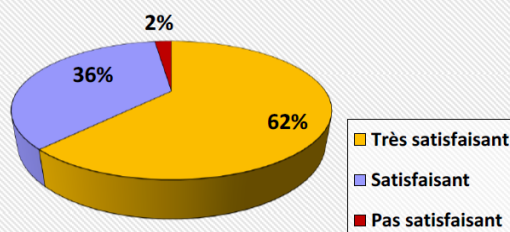

Répartition des Validations du Projet Professionnel

Répartition des résultats CLÉA

Nombre de stagiaires accueillis : 122

Répartition de la situation à la sortie

Organisation de la formation

Les formateurs