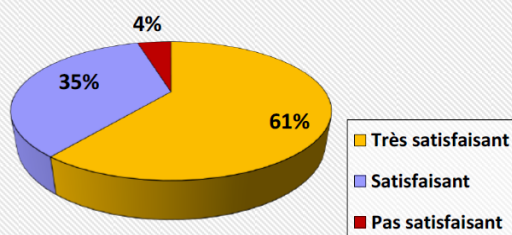

Répartition des Validations du Projet Professionnel

Répartition des résultats CLÉA

Nombre de stagiaires accueillis : 193

Répartition de la situation à la sortie

Organisation de la formation

Les formateurs