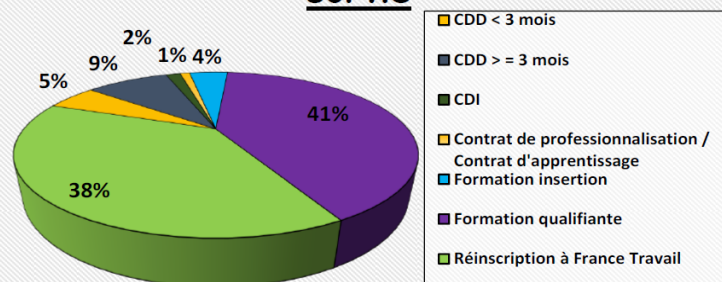

Répartition des Validations du Projet Professionnel

Répartition des résultats CLÉA

Nombre de stagiaires accueillis : 193

Répartition de la situation à la sortie

Organisation de la formation

Les formateurs