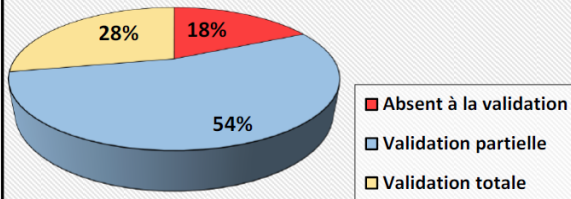

Répartition des Validations du Projet Professionnel

Répartition des résultats CLÉA

Nombre de stagiaires accueillis : 193

Répartition de la situation à la sortie

Organisation de la formation

Les formateurs