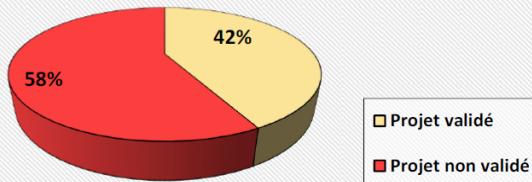

Répartition des Validations du Projet Professionnel

Répartition des résultats CLÉA

Nombre de stagiaires accueillis : 193

Répartition de la situation à la sortie

Organisation de la formation

Les formateurs