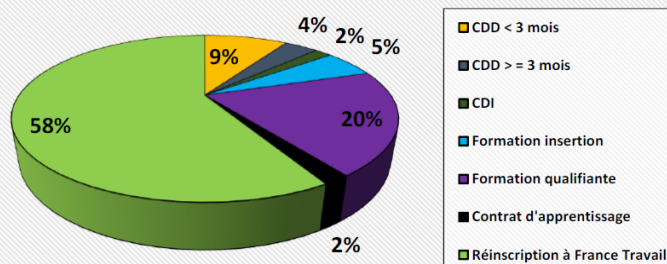

### Répartition des validations du projet professionnel

### Répartition des résultats CLéA

Nombre de stagiaires accueillis : 55

### Répartition de la situation à la sortie