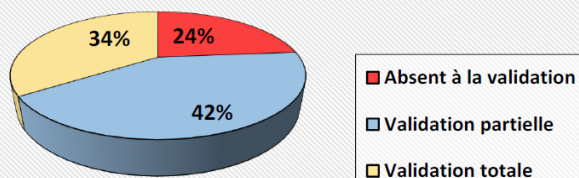

### Répartition des validations du projet professionnel

### Répartition des résultats CLéA

Nombre de stagiaires accueillis : 55