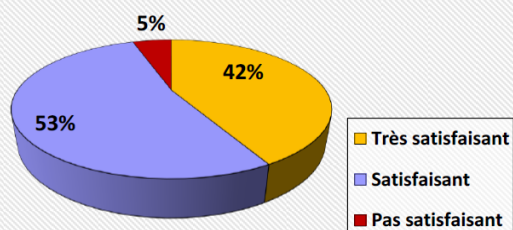

Organisation de la formation