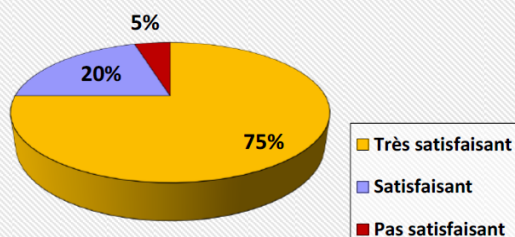

Les formateurs