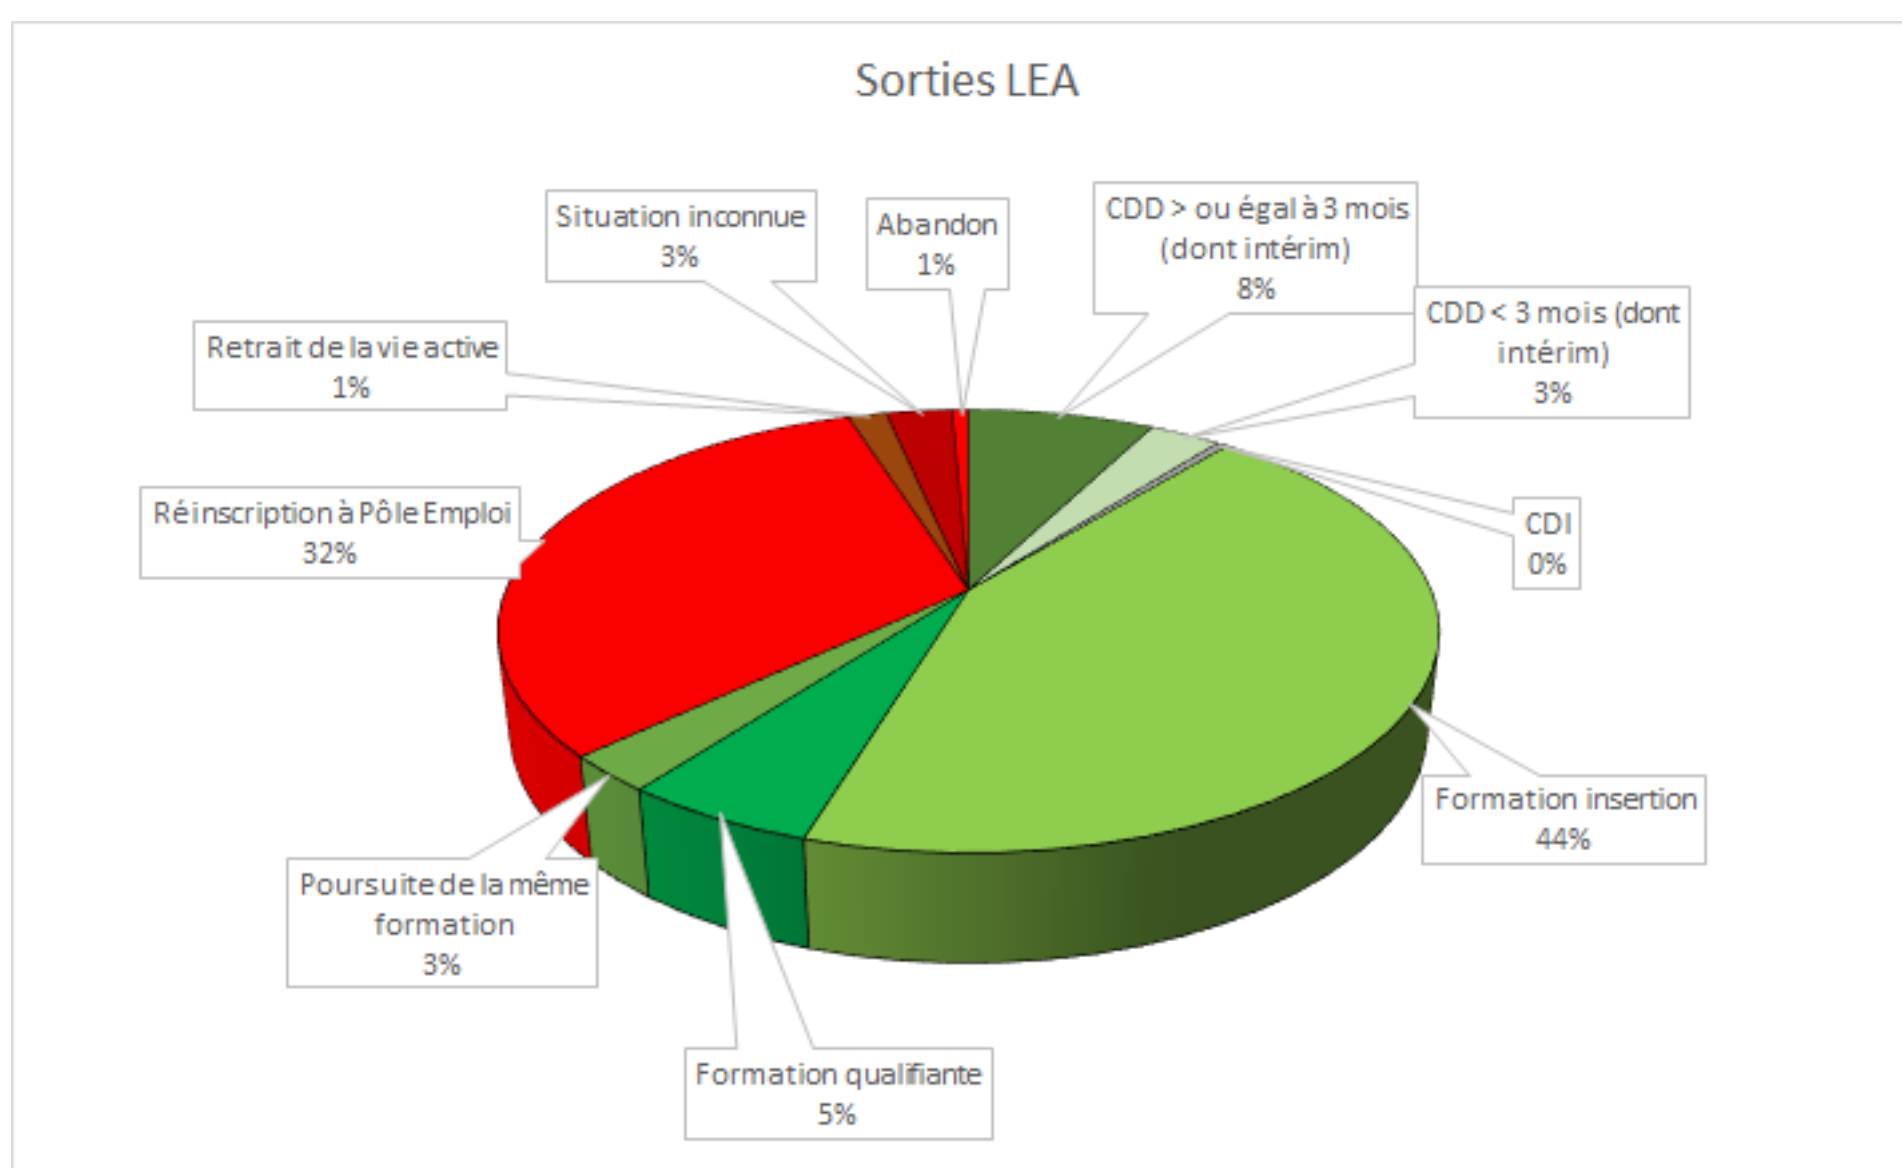

Statistiques à la sortie de formation

Dispositif L.E.A. (Lire, écrire, agir)

Dispositif D.V.E. (Dynamique Vers l'Emploi)

Sorties détaillées

Sorties + / -

Projets validés