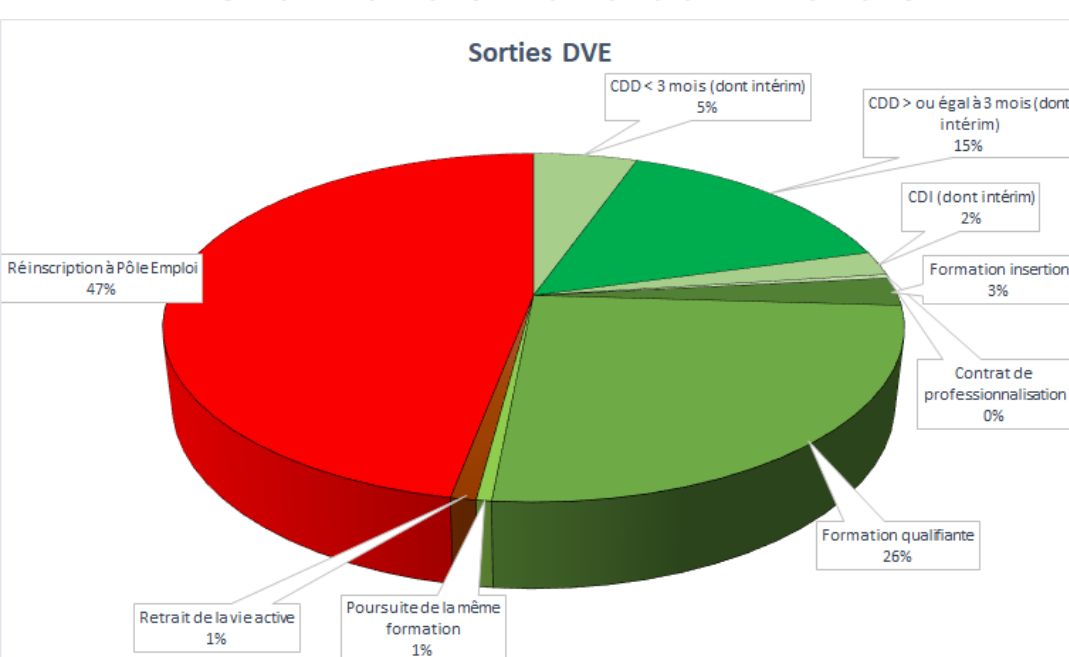

Statistiques à la sortie de formation

Dispositif L.E.A. (Lire, écrire, agir)

Dispositif D.V.E. (Dynamique Vers l'Emploi)

Sorties détaillées

Sorties + / -

Projets validés